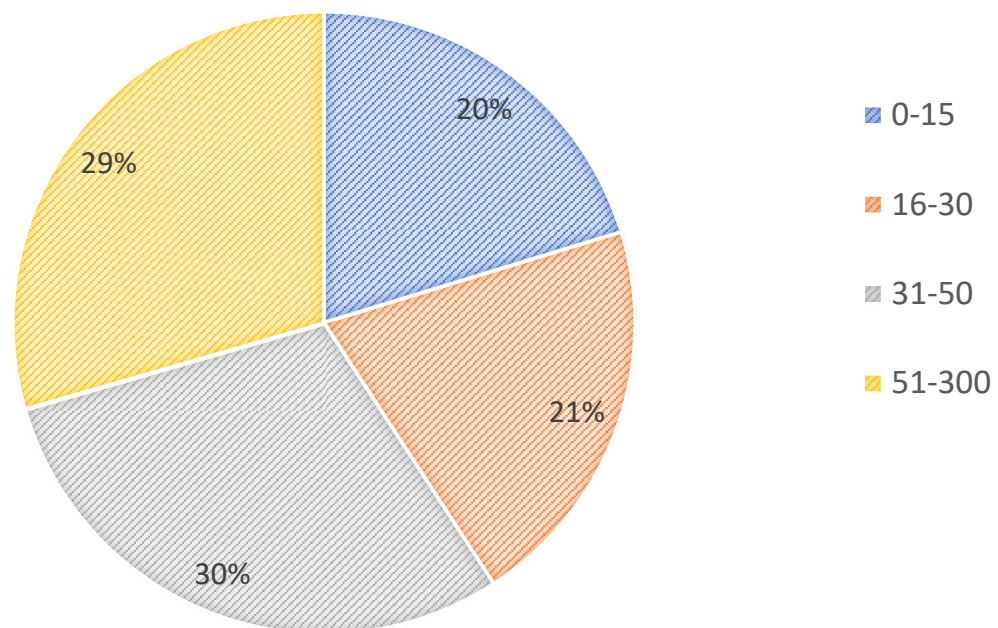

Commissione Paritetica di Firenze

Consuntivo attività 2020

Comitato Paritetico Firenze – Dati 2020

13

RIUNIONI

190

AZIENDE IN
FORMAZIONE

1578

LAVORATORI
FORMATI

26

COMITATI DI
PILOTAGGIO

C.A. 400

PIANI
SOTTOSCRITTI

SETTORI MERCEOLOGICI

DIMENSIONE AZIENDALE

■ 0-15 ■ 16-30 ■ 31-50 ■ 51-300

DIMENSIONE AZIENDALE: FOCUS SETTORI MERCEOLOGICI

LAVORATORI IN FORMAZIONE

LAVORATORI FORMATI PER DIMENSIONE AZIENDALE

DISTRIBUZIONE DEI LAVORATORI IN FORMAZIONE RISPETTO ALL'ORGANICO AZIENDALE

CHI PRESENTA I PIANI?