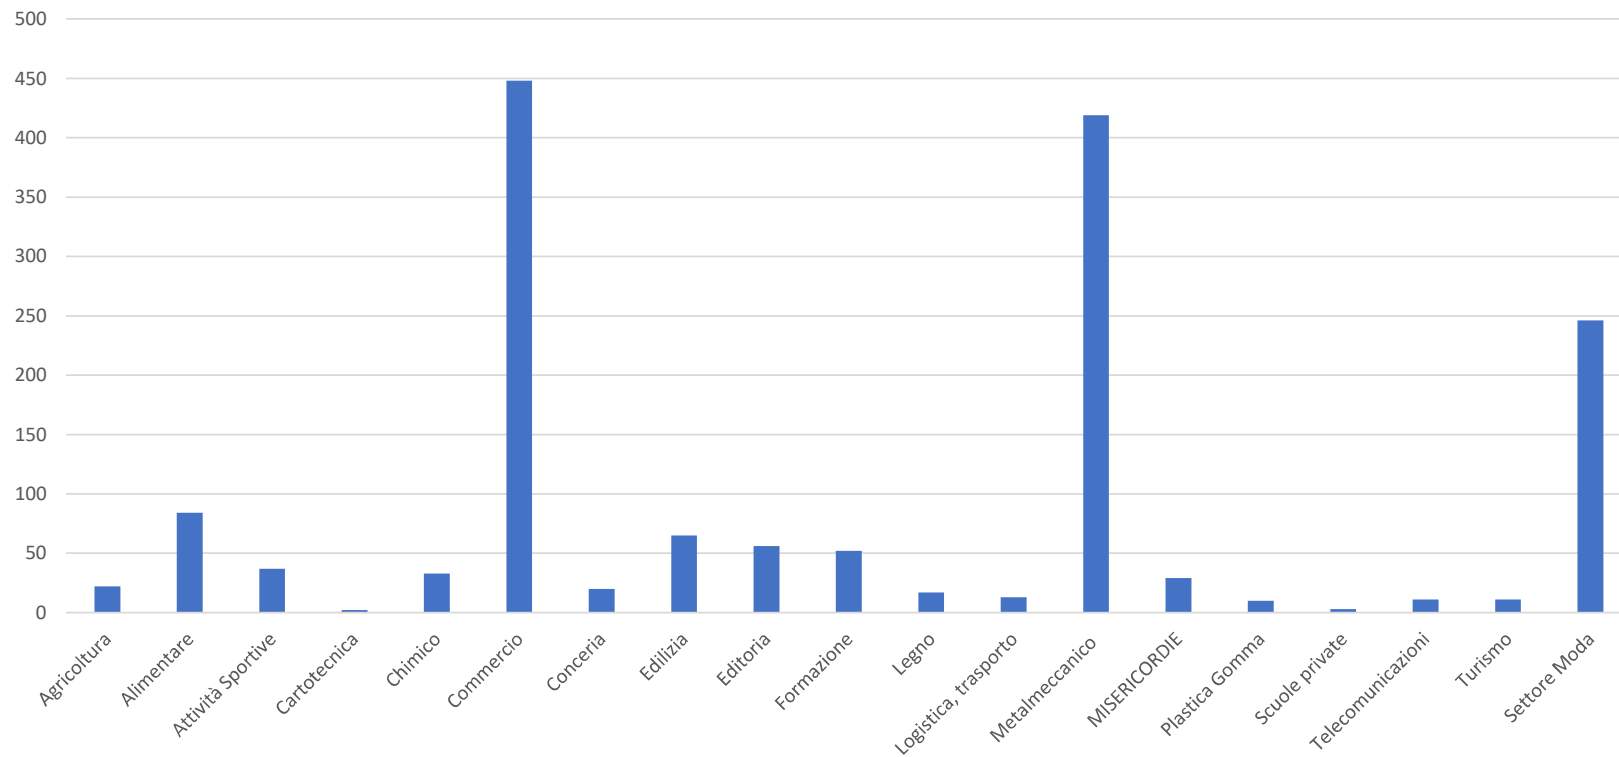

Commissione Paritetica di Firenze

Consuntivo attività 2020

Comitato Paritetico Firenze – Dati 2020

13

RIUNIONI

190

AZIENDE IN
FORMAZIONE

1578

LAVORATORI
FORMATI

26

COMITATI DI
PILOTAGGIO

C.A. 400

PIANI
SOTTOSCRITTI

SETTORI MERCEOLOGICI

DIMENSIONE AZIENDALE

■ 0-15 ■ 16-30 ■ 31-50 ■ 51-300

DIMENSIONE AZIENDALE: FOCUS SETTORI MERCEOLOGICI

LAVORATORI IN FORMAZIONE

LAVORATORI FORMATI PER DIMENSIONE AZIENDALE

DISTRIBUZIONE DEI LAVORATORI IN FORMAZIONE RISPETTO ALL'ORGANICO AZIENDALE

CHI PRESENTA I PIANI?