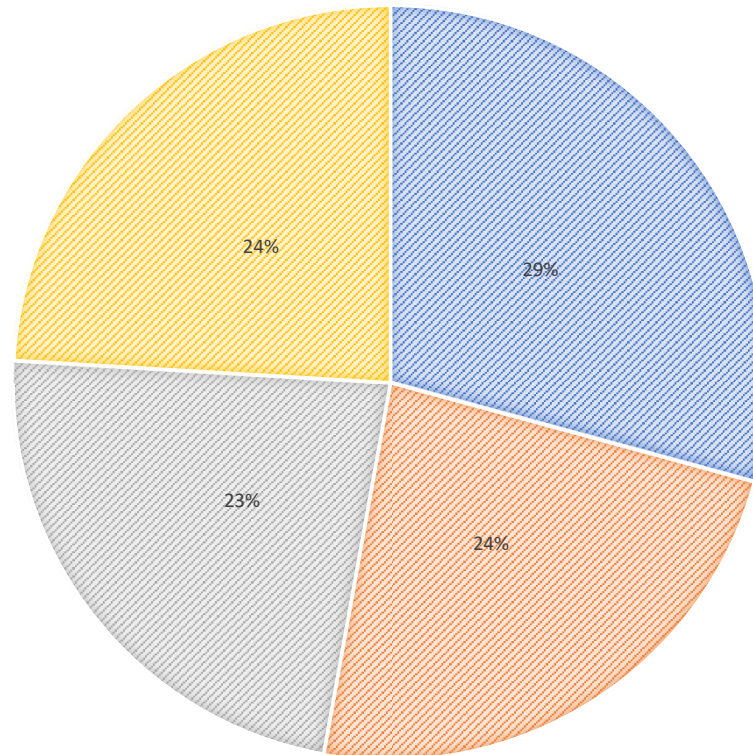

Commissione Paritetica di Firenze

Consuntivo attività 2020

Comitato Paritetico Firenze – Dati 2020

13

RIUNIONI

190

AZIENDE IN
FORMAZIONE

1578

LAVORATORI
FORMATI

26

COMITATI DI
PILOTAGGIO

C.A. 400

PIANI
SOTTOSCRITTI

SETTORI MERCEOLOGICI

DIMENSIONE AZIENDALE

■ 0-15 ■ 16-30 ■ 31-50 ■ 51-300

DIMENSIONE AZIENDALE: FOCUS SETTORI MERCEOLOGICI

LAVORATORI IN FORMAZIONE

LAVORATORI FORMATI PER DIMENSIONE AZIENDALE

DISTRIBUZIONE DEI LAVORATORI IN FORMAZIONE RISPETTO ALL'ORGANICO AZIENDALE

CHI PRESENTA I PIANI?