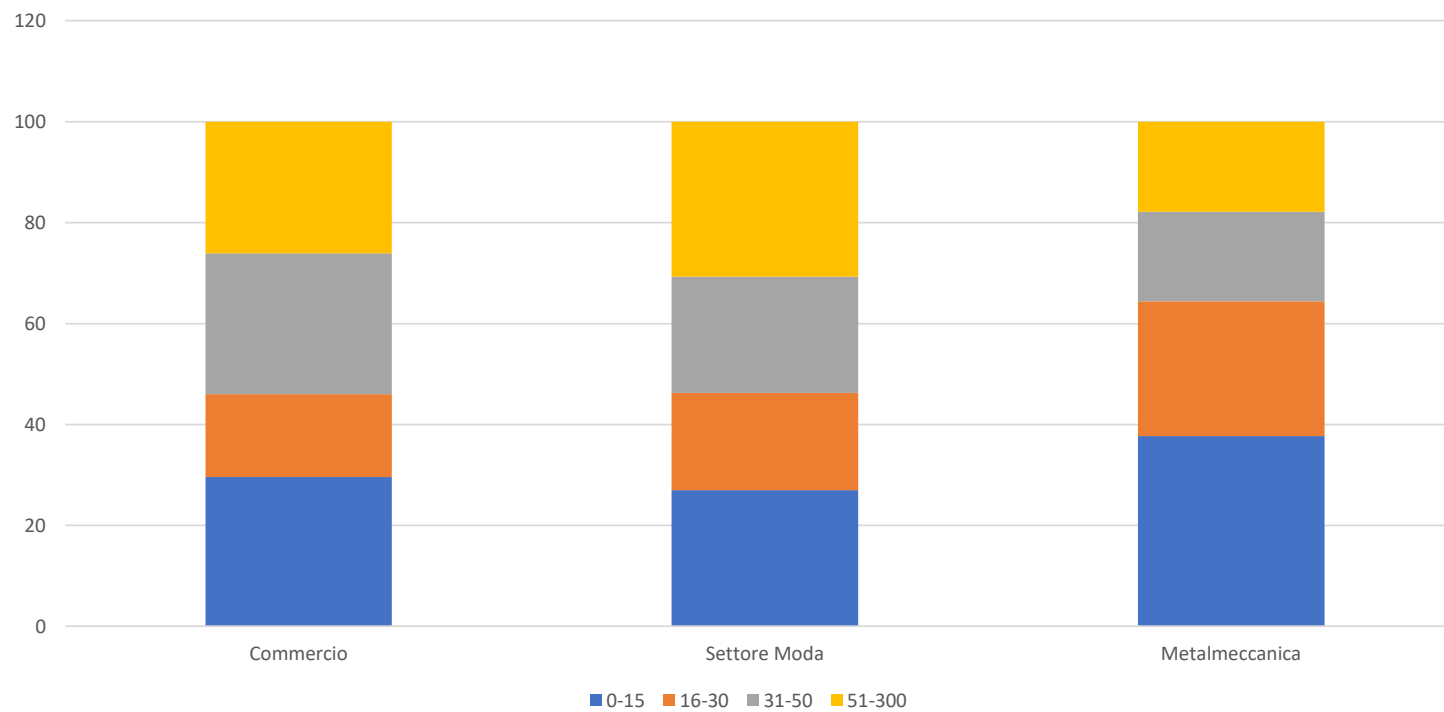

LAVORATORI
FORMATI

26

COMITATI DI
PILOTAGGIO

C.A. 400

PIANI
SOTTOSCRITTI

SETTORI MERCEOLOGICI

DIMENSIONE AZIENDALE

■ 0-15 ■ 16-30 ■ 31-50 ■ 51-300

DIMENSIONE AZIENDALE: FOCUS SETTORI MERCEOLOGICI

LAVORATORI IN FORMAZIONE

LAVORATORI FORMATI PER DIMENSIONE AZIENDALE

DISTRIBUZIONE DEI LAVORATORI IN FORMAZIONE RISPETTO ALL'ORGANICO AZIENDALE

CHI PRESENTA I PIANI?