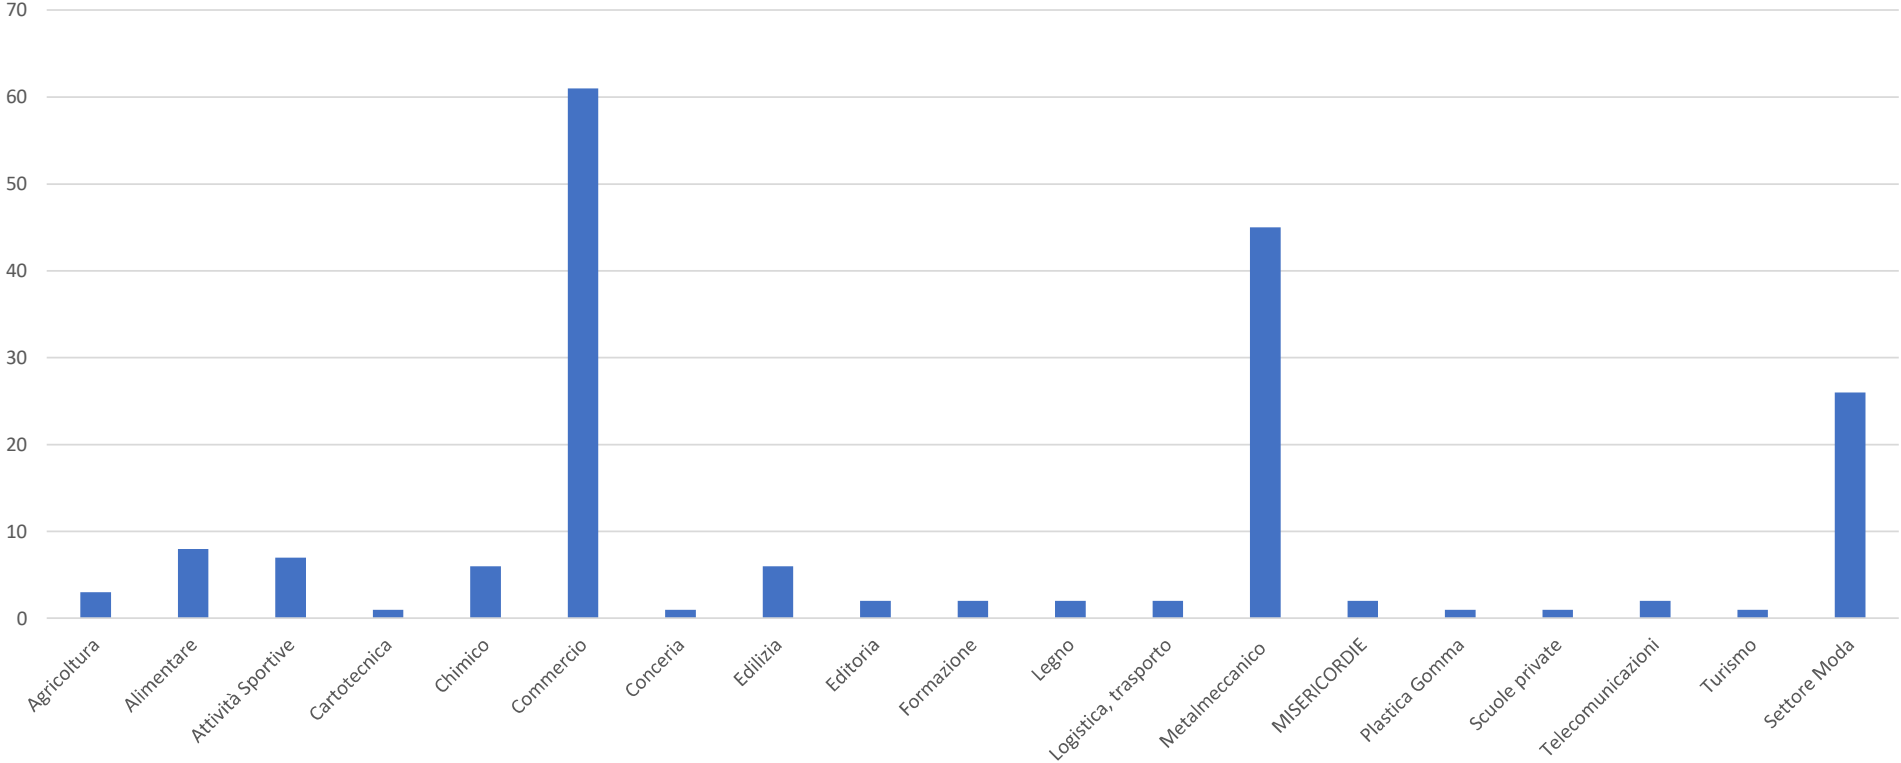

Commissione Paritetica di Firenze

Consuntivo attività 2020

Comitato Paritetico Firenze – Dati 2020

13

RIUNIONI

190

AZIENDE IN
FORMAZIONE

1578

LAVORATORI
FORMATI

26

COMITATI DI
PILOTAGGIO

C.A. 400

PIANI
SOTTOSCRITTI

SETTORI MERCEOLOGICI

DIMENSIONE AZIENDALE

■ 0-15 ■ 16-30 ■ 31-50 ■ 51-300

DIMENSIONE AZIENDALE: FOCUS SETTORI MERCEOLOGICI

LAVORATORI IN FORMAZIONE

LAVORATORI FORMATI PER DIMENSIONE AZIENDALE

DISTRIBUZIONE DEI LAVORATORI IN FORMAZIONE RISPETTO ALL'ORGANICO AZIENDALE

CHI PRESENTA I PIANI?