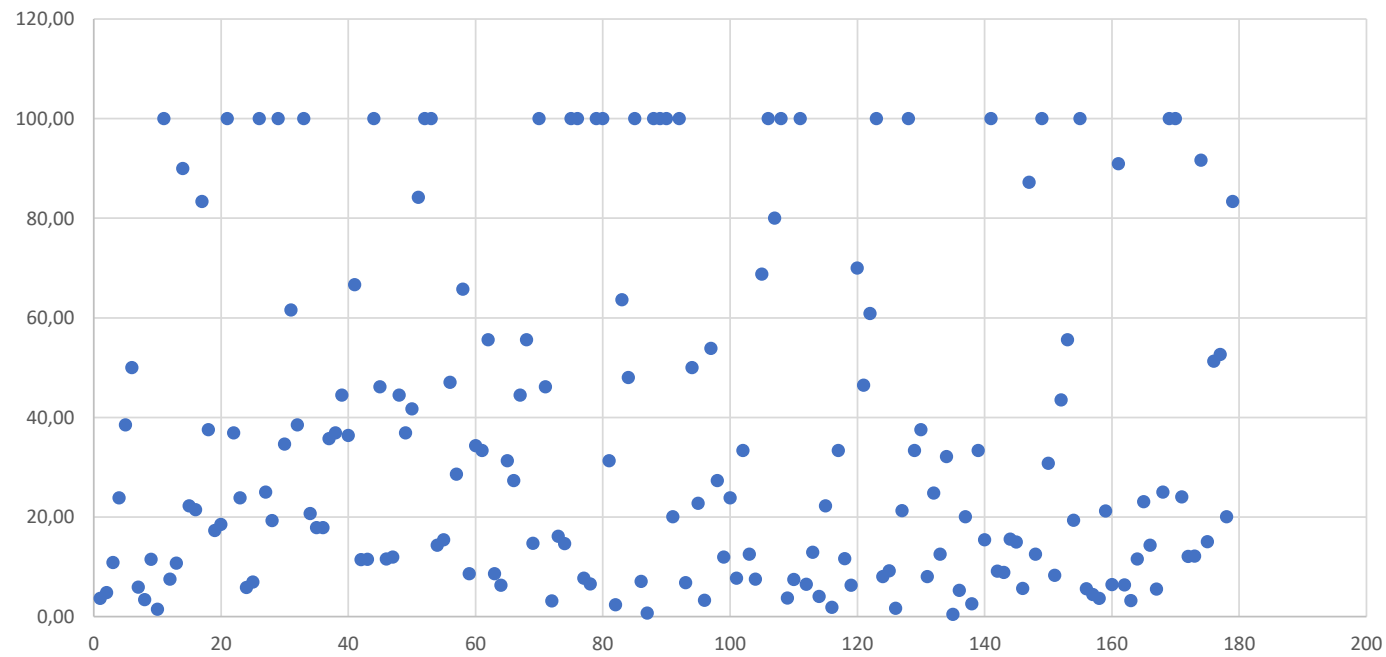

LAVORATORI
FORMATI

26

COMITATI DI
PILOTAGGIO

C.A. 400

PIANI
SOTTOSCRITTI

SETTORI MERCEOLOGICI

DIMENSIONE AZIENDALE

■ 0-15 ■ 16-30 ■ 31-50 ■ 51-300

DIMENSIONE AZIENDALE: FOCUS SETTORI MERCEOLOGICI

LAVORATORI IN FORMAZIONE

LAVORATORI FORMATI PER DIMENSIONE AZIENDALE

DISTRIBUZIONE DEI LAVORATORI IN FORMAZIONE RISPETTO ALL'ORGANICO AZIENDALE

CHI PRESENTA I PIANI?